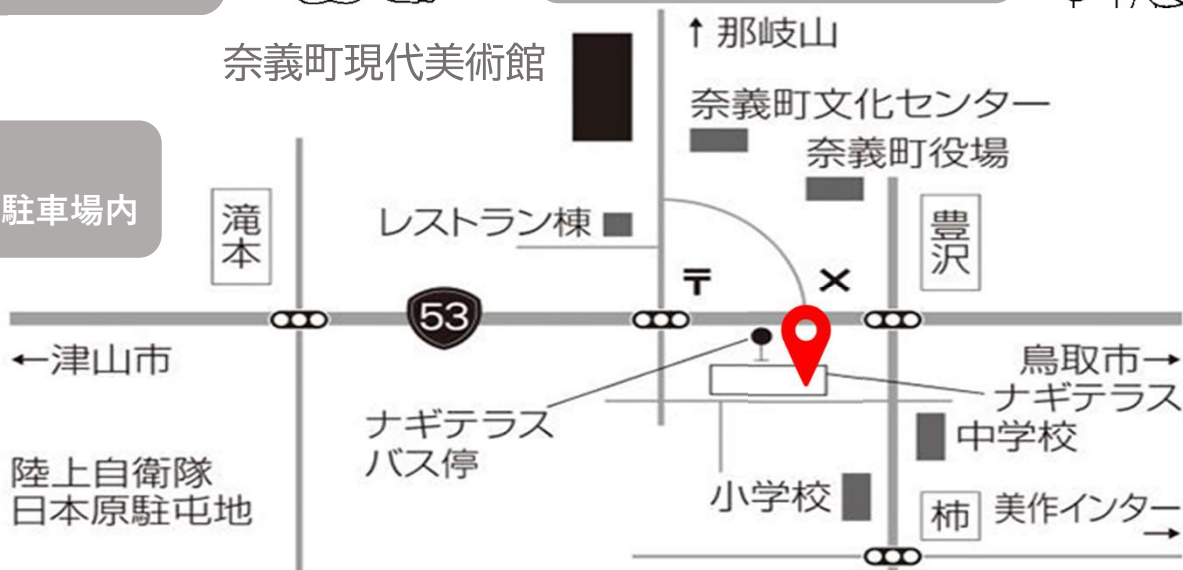

## 2026. 4.16 (THU) OPEN

奈義町の新しいまちづくりのために策定された  
多世代交流広場「ナギテラス」

移動したいのに、  
公共交通機関の  
待ち時間が長い…。

お得にレンタカーを  
使いたい…。

### ■ アクセス

奈義町観光案内所  
「ナギテラス」の駐車場内

iPhone

Android

サービス詳細は  
TOYOTA SHARE  
Webサイトへ

<https://mobility.toyota.jp/r-toyotashare/>