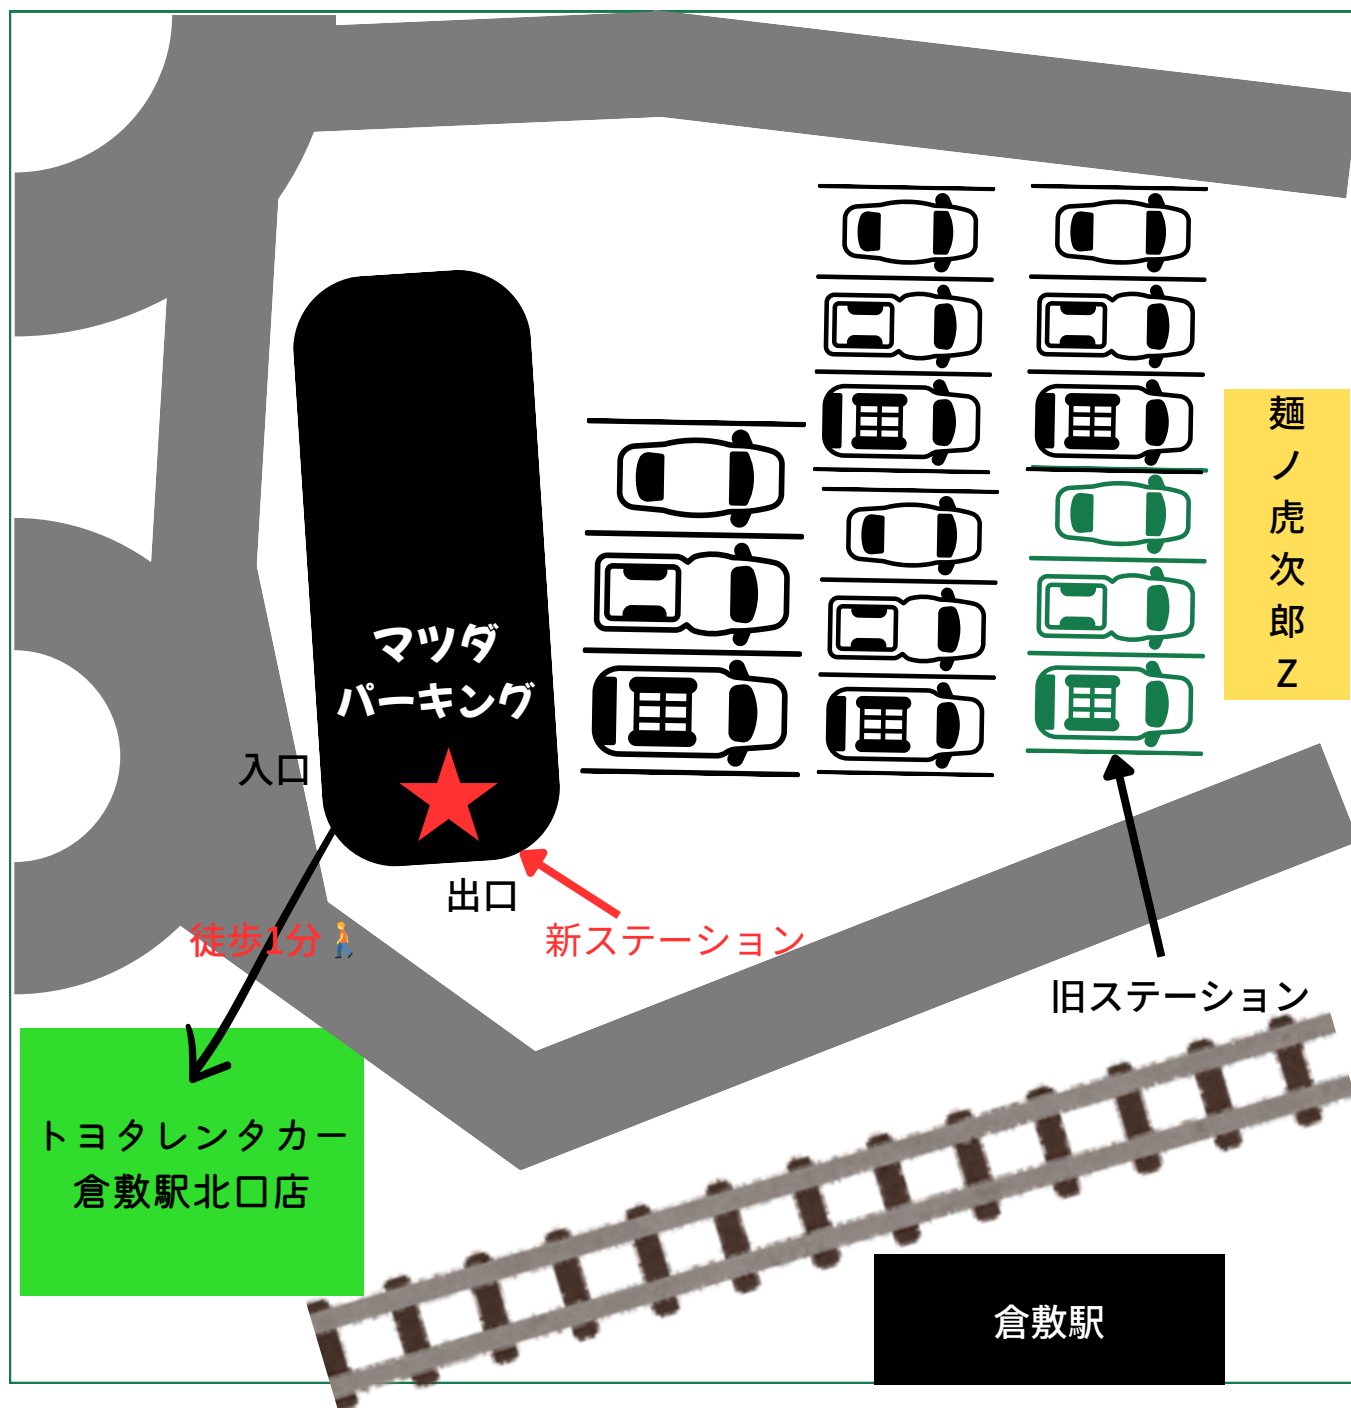

倉敷駅北口店

# トヨタシェアのご案内

トヨタシェアのステーションは  
マツダパークングの屋上フロアにあります

- 店舗改装工事の為一時的にステーションの場所が変更になります。
- 場所は店舗隣のマツダパークングさんの屋上フロアです。
- 一般の方も利用されるパーキングです、騒音など近所の方への迷惑になる行為はご遠慮ください