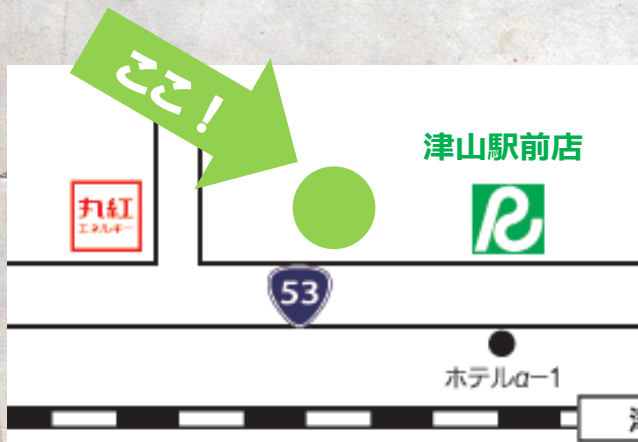

津山駅前第1  
チョコリ！ステーション

JR津山駅より西へ120m  
(国道53号沿い)

店頭受付  
不要！

スマホがクルマの  
カギに！

24時間  
出発・返却OK!